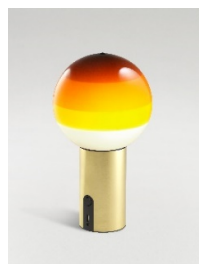

イタリアの照明ブランド「LODES」からは、個性的なデザインとカラーリングが美しい「Easy Peasy（イージーピージー）」が登場。英語のスラングで「easy peasy = とっても簡単」という意味通り、ノブ（つまみ）を回すだけで調光・調色が可能なスタンドです。

スペインの照明ブランド「marset」の「Dipping Light（ディッピング・ライト）」は、照明としての機能を超えて、「空間を美しく、心が踊る」ライトを追求。点灯すると、さまざまな色合いのペイントが光を揺らめかせ、幻想的な灯りを生み出します。消灯時には、色ガラスの球体が美しさを放つオブジェとなり、洗練された空間を演出します。

Chestnut

Kelp

Lagoon

Flamingo

marset

スペイン・バルセロナの照明ブランド「marset（マルセット）」。数多くのデザイナーとコラボレーションしながら、高度な技術とデザイン性を調和させた製品を発表し、多数の受賞歴を持つブランドです。

Dipping Light (ディッピングライト)

光の錬金術師と呼ばれるデザイナーのJordi Canudas（ジェルディ・カナダス）が手掛けた「Dipping Light」は、セードは乳白ガラスを液体に浸し、グラデーション模様を作るユニークな製法で作られています。濃淡の異なる色の層で同心円を描いたライトからは、唯一無二の光を放ちます。オンの時はもちろん、オフの時も美しいオブジェとしてインテリアのアクセントに。

サイズ：Φ125×H222mm 価格：各88,700円（税込）

カラー：2種（White・Amber）

付属ランプ（LED一体型）：段調光

USB充電式

充電時間：約10時間、点灯時間：最大点灯 5時間、50%点灯 10時間、最小点灯 20時間

屋内使用を推奨

O'THENTIQUE（オーセンティック）」は2004年タイで創業。ドリフトウッド（流木）を使用したプロダクトで世界的に有名なブランドです。熟練した職人がハンドメイドで一点一点丁寧に製品を仕上げています。色や形状が1点ずつ異なり、それも味わいとして楽しめるコレクションです。

SERA (セラ)

天然木の美しさをそのままデザインに昇華したポータブルライト。コンパクトなサイズ感でありながら、自然の美しさを現代的なデザインに融合させた、柔らかな灯りが魅力です。

サイズ：Φ130×H290mm 価格：25,000円（税込）

カラー：2種（White・Black）

付属ランプ（LED一体型）：連続調光

USB充電式

充電時間：約8時間、点灯時間：約10～15時間、バッテリー定格寿命：約50,000時間