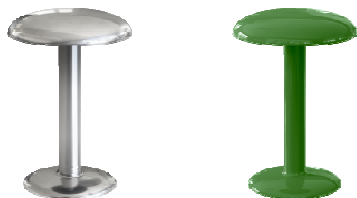

二重のシェードは外側を回転させると光の方向を変えることができ、天井から吊るすことなくお部屋を広く照らし、幻想的な空間を演出します。

サイズ：W2150×H2300mm

参考価格：370,700円（税込）

GUSTAVE (グスタヴ)

ミニマルで洗練されたフォルムは、あらゆるシーンに溶け込むデザインで、心地よい雰囲気を生み出します。充電式のコードレスタイプなので、どこへでも持ち運べるのも魅力です。小さなサイズにもかかわらず、特殊な照明拡散技術により、1メートルにも及ぶ広い面を照らし、快適性、グレアレス、均質な配光、照度という点で優れたパフォーマンスを実現します。

サイズ：Φ155×H230mm

参考価格：115,500円（税込）

展示色：Polished Silver、Lacquered Green

SKYNEST (スカイネスト)

“シェード自体を光源にする”という視点の転換により生み出されたペンダント照明。中央に電球やモジュールは存在せず、中央から放射状に並ぶ、LEDと一体化した24本のテキスタイルチューブが発光します。チューブは照明器具の構造に沿い糸のように織り込まれ、電球を使用した従来の照明器具の常識を覆す、独創的なデザインと機能を併せ持ちます。光を効率よく広げるドーム型のペンダントは、アートのような雰囲気でも、空間をドラマチックに演出します。