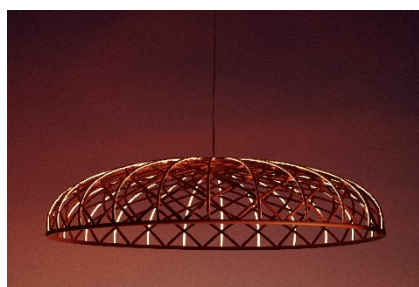

イタリアを代表する照明ブランド「FLOS（フロス）」を多彩にラインナップ 「Flos Design Space」を IDC OTSUKA 有明・大阪南港ショールームにて展開

株式会社ヤマダデンキ 大塚家具事業部（以下大塚家具）は、美しい照明の数々を生み出し続けている、イタリアを代表する照明ブランド「FLOS（フロス）」の多彩なラインナップを揃えた「Flos Design Space」（フロス デザイン スペース）」を、2023年12月23日（土）より、IDC OTSUKA 有明ショールームおよび IDC OTSUKA 大阪南港ショールームの照明専門フロア内に開設いたします。

FLOS

大塚家具では、国内有名照明メーカー品はもとより、世界各国の照明ブランドより直輸入した照明を多数取り扱っている他、IDC OTSUKA 有明ショールームおよびIDC OTSUKA 大阪南港ショールームでは、大型照明専門フロア「Lightarium（ライタリウム）」を展開しています。

<https://www.idc-otsuka.jp/showroom/selectshop/lightarium/>

「Flos Design Space」では、近代照明デザインの名作「ARCO（アルコ）」をはじめ、ミニマムで美しいフォルムのポータブルランプ「GUSTAVE（グスタヴ）」など、世界中で愛用されているFLOSの照明がご覧いただけます。また、ブース内のレイアウト構成や什器デザインは、本国イタリア本社のデザインによって、コンクリート、アイアン、漆喰など洗練・厳選された異素材を用いて、立体、面、光のラインが重なり合い奥行きのあるシーンを演出しています。

イタリアを代表する建築家でありデザイナーでもある「カスティリオーニ兄弟」を中心に創設され、モダンインテリア照明のパイオニアとして 60年以上にわたり世界中で人気を博す照明ブランド「FLOS」。

ぜひ「Flos Design Space」で、FLOSの光の世界観を存分にお楽しみください。

「Flos Design Space」開設記念として、FLOS製品を税込10万円以上ご成約の方に「FLOS特別版アキッレ・カスティリオーニ作品集」（非売品）をプレゼント！

※有明ショールーム・大阪南港ショールーム 各店舗5冊限定、先着となります。