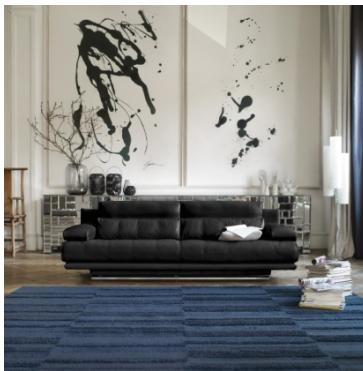

「秋田木工」

「DUO3」

「FILL PLUS」

※写真はイメージ

【3セット限定】

革新的なデザインとクラフトマンシップが息づく高いクオリティ、そして類稀な掛け心地で高い評価を得るドイツを代表するブランド ROLF BENZ（ロルフベンツ）のソファ「6500」が30%OFF

■税込50,000円以上お買い上げいただくと、最大10%OFFクーポンが当たる！

「新春抽選会」を開催