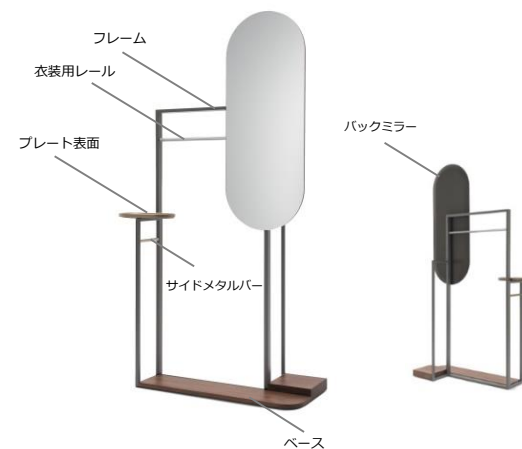

Valet stand : 907

Size : W1100 D440 H2020 mm

Price : ¥580,000 - (税込)

フレーム
スチールアンバーグレー
サイドメタルバー
スチールオークルベージュ
バックミラー MDFアンバーグレー

プレート表面
ウォールナット無垢材
ベース
ウォールナット無垢材

衣装用レール
スチールクロームポリッシュ

在庫数 : 2

2047811200043