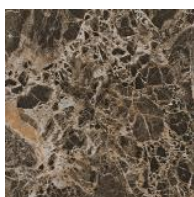

テーブル表面
アッシュ材
ラッカー仕上げ

フレーム/レッグ
スチールブラック

在庫数 : 3

2047603701499

Dining table : 957

Size : W1800-2800 D1000 H750 mm

Price : ¥2,440,000 - (税込)

※2段階式の伸長テーブルで、1枚で500mm、2枚で1000mm伸長します。