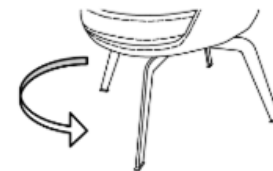

本体
布 # 24.510
シルクグレー
アウターシェル
革 # 38.100 シルクグレー

フレーム/レッグ
スチールクロームポリッシュ

③在庫数 : 4 2047803906069

④在庫数 : 2 2047803905857

※回転式レッグ仕様

Armchair : 562

Size : W630 D630 H700/SH440 mm

- ①Price : ¥605,000 - (税込) 布 # 26.204
- ②Price : ¥491,000 - (税込) 布 # 18.124
- ③Price : ¥486,000 - (税込) 布 # 17.407